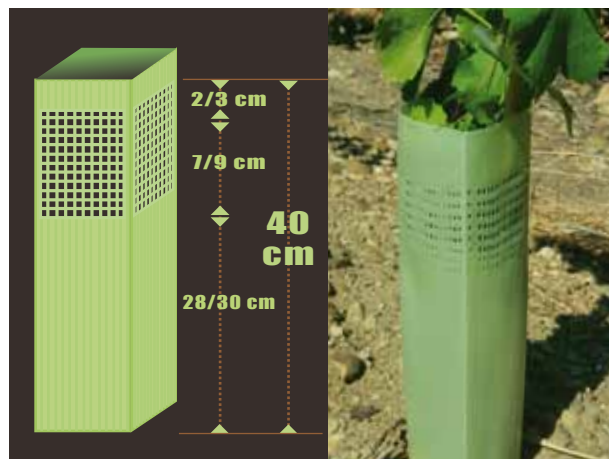

## ● TUBE OPTIME® = gaine polyéthylène étroite

- Double protection pour assurer une bonne protection herbicide et une bonne ventilation.
- Des trous d'aération de petite taille pour éviter le passage des vrilles à travers le tube.
- Diamètre plus étroit pour améliorer la rigidité de la protection.

Ø cm	Hauteur	Largeur à plat	grammage	garanti U.V	conditionnement	couleur
11 cm	40 cm (+/- 5%)	17-18 cm	150g/ml	4 saisons	120 paquets de 100 = 12000 tubes	
11 cm	50 cm (+/- 5%)	17-18 cm	150g/ml	4 saisons	100 paquets de 100 = 10000 tubes	

**100 TUBES  
par PAQUETS**

**= GAIN de  
PLACE A VIDE**

**SPECIAL  
ENTRE PLANTATION**